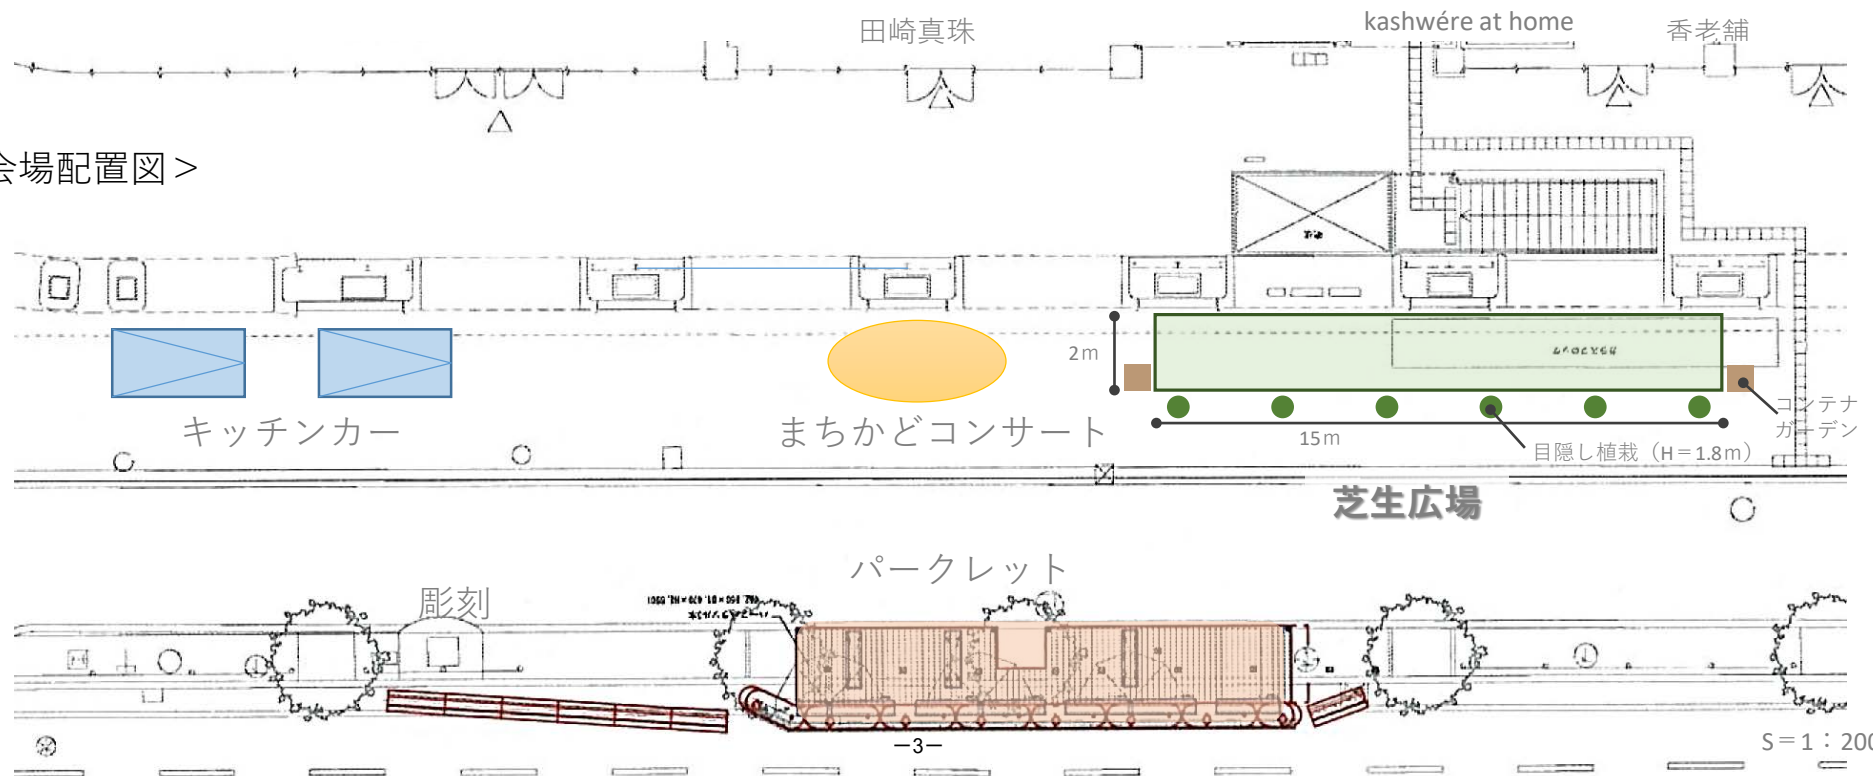

## ①芝生広場

壁面後退空間に天然芝を休憩スペースを創出。夜はコーン等で囲いをし、養生。

<芝生広場内でのイベント>

御堂筋芝生広場ボタニカル教室 1回につき約1時間

芝生の上で苔玉作りを行ってもらう。つくった苔玉はお持ち帰り頂く。無料。

10月25日（金）16：00～ 対象：不問

10月26日（土）10：00～ 14：00～ 対象：愛珠幼稚園の方々（保護者同伴）

主催：（株）グリーンチーム