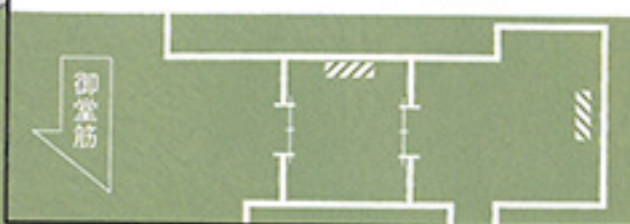

24 銀泉心齋橋ビル

※外から一部鑑賞可

作家：善住芳枝 小松ケイ

平日7:30~18:30 / 土曜・日曜休み