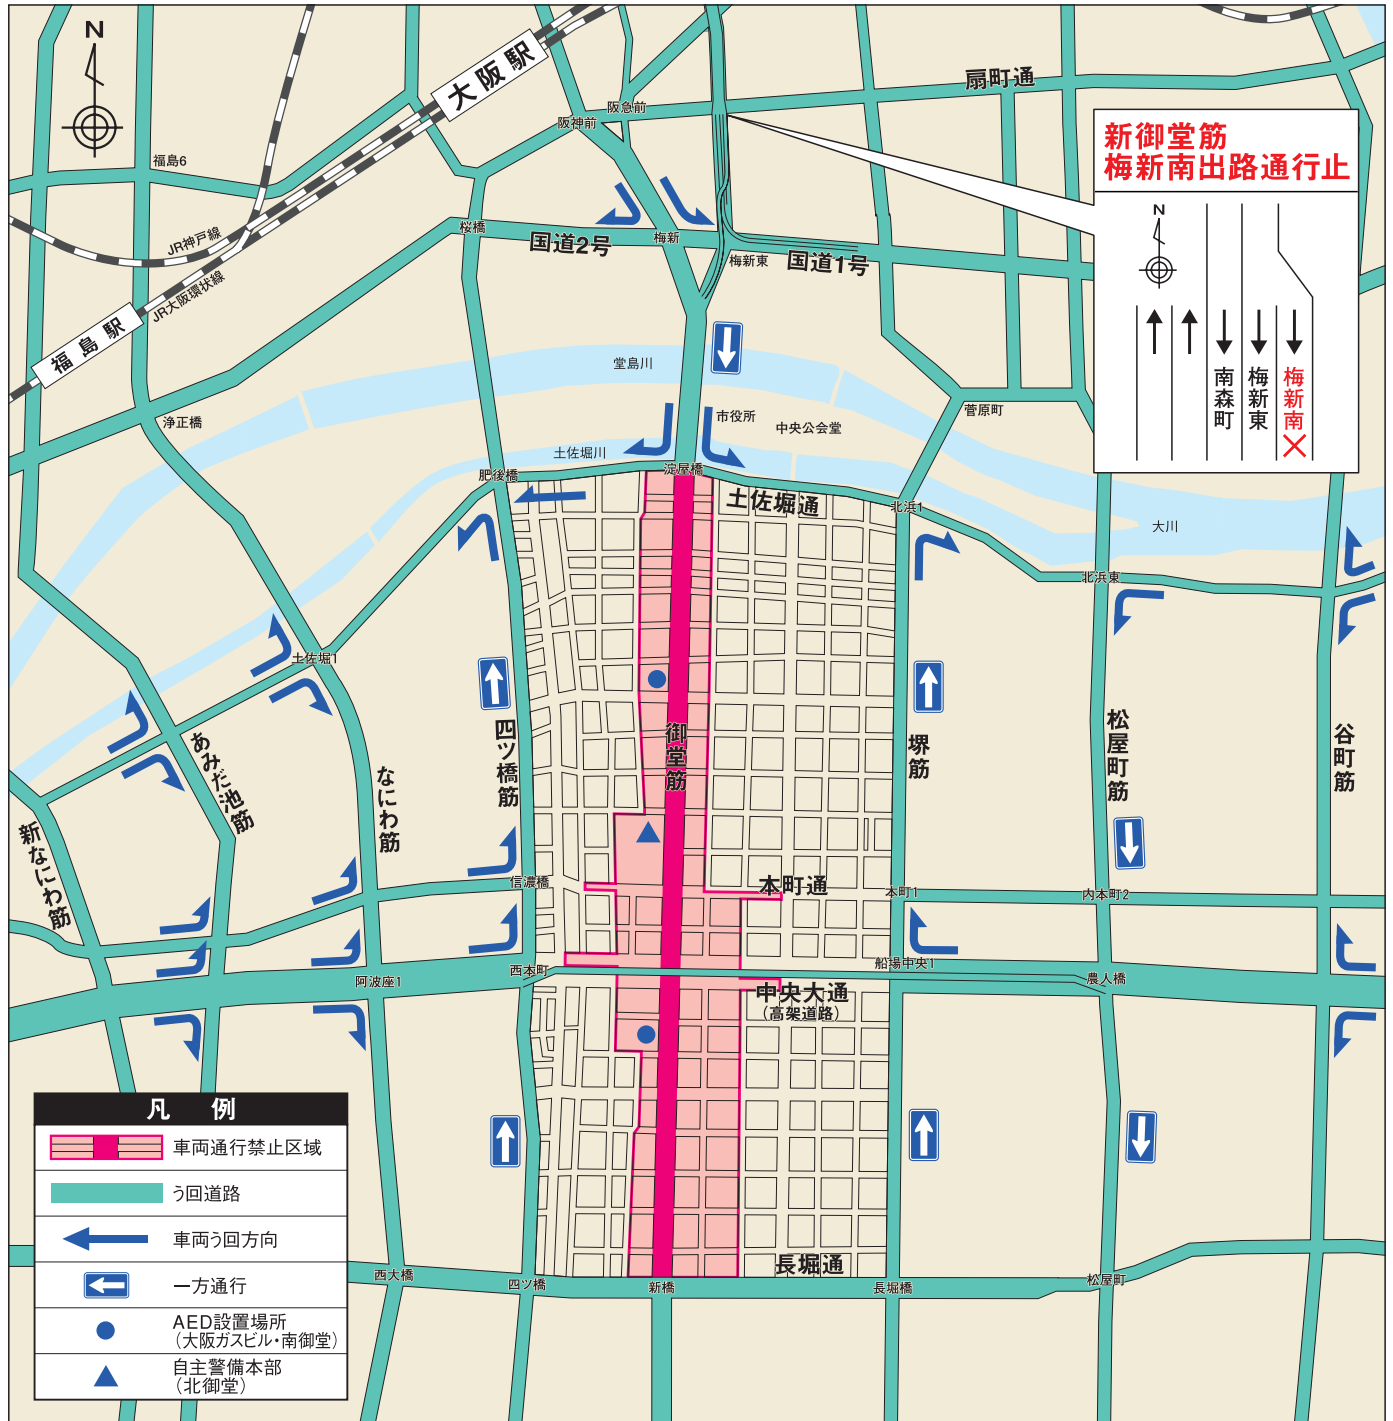

# 御堂筋kappo 交通規制のお知らせ

2009.10.11日(雨天決行) 11:00ごろ~17:00ごろ  
 【規制区間】御堂筋淀屋橋交差点から新橋交差点まで

## ご協力をお願いします

- 周辺の道路は、すべて**駐車禁止**です。
- 会場周辺は大変混雑しますので、自転車でのご来場はご遠慮ください。  
 詳しくは、日本道路交通情報センター(06-4793-1141)、御堂筋kappo2009実行委員会事務局(06-6944-7959/10月11日のみ:06-6204-4635)、又は交通管制センター(06-6943-1234)へお問い合わせください。
- 規制時間中、路線バスは一部運休や、う回運行します。  
 詳しくは、大阪市交通局行き先案内センター(06-6582-1400)へお問い合わせください。
- 図  枠内が**車両通行禁止**になります。
- 規制時間は、現場の状況により変更されることがあります。