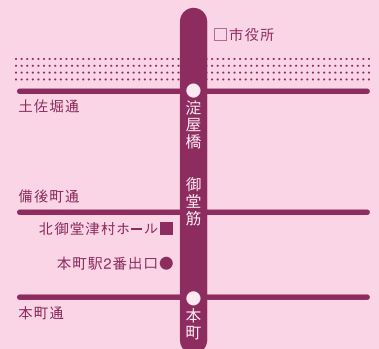

ウェルカム演奏 18:00～18:30

弦楽四重奏 "をん倉庫♪"

ヴァイオリン：西村綾香
小倉洗見
ヴィオラ：谷口久子
コントラバス：小倉充子

北御堂津村ホール

地下鉄御堂筋線「本町」駅2番出口すぐ。
北御堂の階段を登って会場にお進み下さい。

会場には駐車場、駐輪場をご用意しておりませんので
ご来場の際は公共交通機関などをご利用くださいます
ようお願いいたします。

参加お申込書

お申込みは電話、FAX、郵送、メールのいずれかにて御堂筋まちづくりネットワーク事務局までお願い致します。お申込みは先着順とし、定員になり次第締め切らせて頂きます。