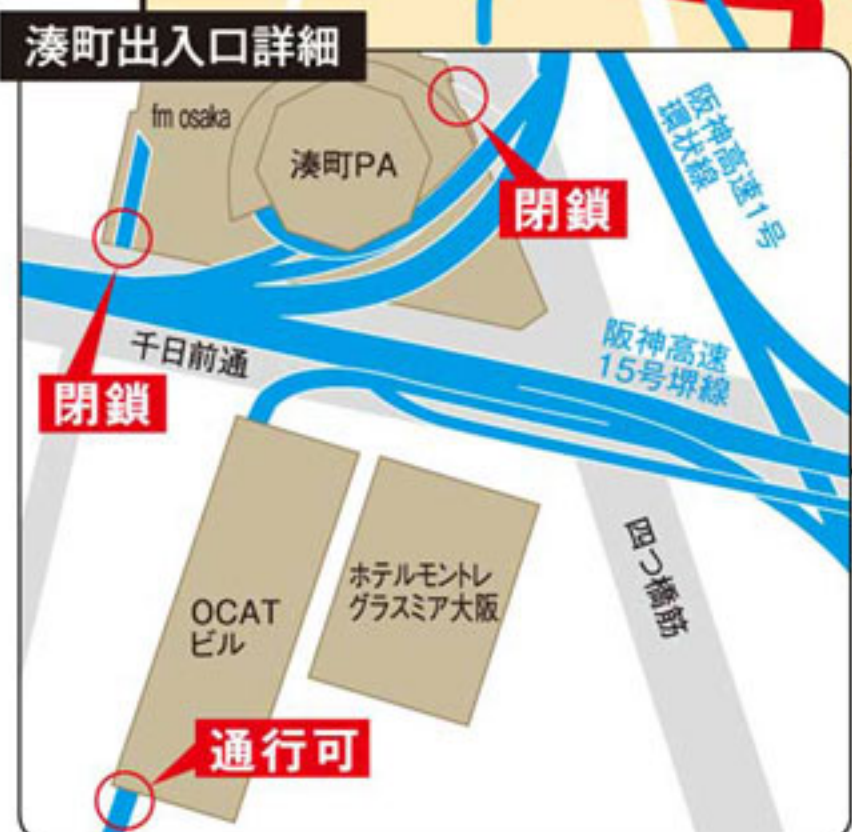

第2回 大阪マラソン 交通規制のお知らせ

平成24年11月25日(日)

規制時間(おおむね)
7:30ごろ～16:30ごろ

□凡例
 通行推奨ルート
 マラソンコース(通行止)

北行き車線は通行可能
南行き車線は一部車両の通行が規制されます。

通行止

通行止区間(コース)	規制内容	規制時間(おおむね)	通行止区間(コース)	規制内容	規制時間(おおむね)
大阪府庁周辺(スタート付近)	面的規制	7:30～10:00	⑬ 恵美須 ↔ ⑭ 塩草2	両方向	9:25～14:00
① 馬場町 ↔ ② 森ノ宮駅前	両方向	8:40～10:15	⑭ 塩草2 ↔ ⑮ 今宮工科高校南東	両方向	9:25～14:15
② 森ノ宮駅前 ↔ ③ 下味原	両方向	8:40～10:15	⑯ 玉出 → ⑮ 今宮工科高校南東	北行き	9:35～14:30
③ 下味原 → ④ 日本橋1	西行き	8:40～11:00	⑯ 玉出 → ⑰ 北加賀屋	西行き	9:35～14:50
⑤ 大江橋南詰 ↔ ⑥ 片町	両方向	8:40～12:20	⑱ 住之江公園前 → ⑰ 北加賀屋	北行き	9:35～14:50
⑦ 淀屋橋 ↔ ⑧ 新橋	全面	8:40～12:45	⑲ 南港東2 → ⑱ 住之江公園前	東行き	9:45～15:30
④ 日本橋1 → ⑨ 難波	西行き	8:40～13:30	⑳ 南港大橋北詰 ⇄ ⑲ 南港東2	南行車線規制	9:45～15:45
⑧ 新橋 ↔ ⑨ 難波	全面	8:40～13:30	㉑ 南港東8 → ㉑ 南港大橋北詰	南行き	9:55～16:00
⑨ 難波 ↔ ⑩ 伯楽橋西詰	両方向	9:15～13:30	㉑ 南港東8 ↔ ㉒ 大阪府咲洲庁舎北	両方向	9:55～16:30
⑨ 難波 ↔ ⑪ 元町2	全面	9:25～14:00	㉒ 大阪府咲洲庁舎北 ↔ インテックス大阪(フィニッシュ)	両方向	9:55～16:30
⑪ 元町2 → ⑫ 大国	南行き	9:25～14:00	※梅田新道・梅新東 ↔ ⑤ 大江橋南詰	全面	8:40～12:20

※ ⇄:全車線の車両の通行が規制されます。→:矢印方向の車両の通行が規制されます。⇄:一部車線の車両の通行が規制されます。

大会を安全に運営していくために、皆さまのご協力をお願いいたします。

■ 当日の車両利用はご遠慮ください。なお、車両を利用される場合は、通行推奨ルート、阪神高速道路(一部出入口規制あり)をご利用ください。

※コースと接続している道路も車両の通行が禁止されます(コース直近の区間のみ)。※規制時間は目安であり、当日の競技状況によって変わる場合があります。

当日は、自転車・歩行者もコースの横断はできません。ご不便をおかけしますが、ご協力よろしく申し上げます。

第2回 大阪マラソン〈中央区周辺エリア〉交通規制のお知らせ

平成24年11月25日(日)

規制時間(おおむね)
7:30ごろ～13:30ごろ

凡例

- 通行推奨ルート (Recommended Route)
- 阪神高速道路 (Kansai Expressway)
- マラソンコース(通行止) (Marathon Course (No Through))
- 規制出入口 (Regulated Entrance/Exit)

大会を安全に運営していくために、皆さまのご協力をお願いいたします。

- 阪神高速道路の一部の出入口では、車両の通行が禁止されます。
- 阪神高速道路を利用される場合は、出入口の規制や渋滞情報にご注意ください。

当日は、自転車・歩行者もコースの横断はできません。ご不便をおかけしますが、ご協力よろしくお願いします。

通行止区間(コース)		規制内容	規制時間(おおむね)
大阪府庁周辺(スタート付近)		面的規制	7:30～10:00
① 馬場町	↔ ② 森ノ宮駅前	両方向	8:40～10:15
② 森ノ宮駅前	↔ ③ 下味原	両方向	8:40～10:15
③ 下味原	→ ④ 日本橋1	西行き	8:40～11:00
⑤ 大江橋南詰	↔ ⑥ 片町	両方向	8:40～12:20
⑦ 淀屋橋	↔ ⑧ 新橋	全面	8:40～12:45
④ 日本橋1	→ ⑨ 難波	西行き	8:40～13:30
⑧ 新橋	↔ ⑨ 難波	全面	8:40～13:30
※梅田新道・梅新東 ↔ ⑤ 大江橋南詰		全面	8:40～12:20