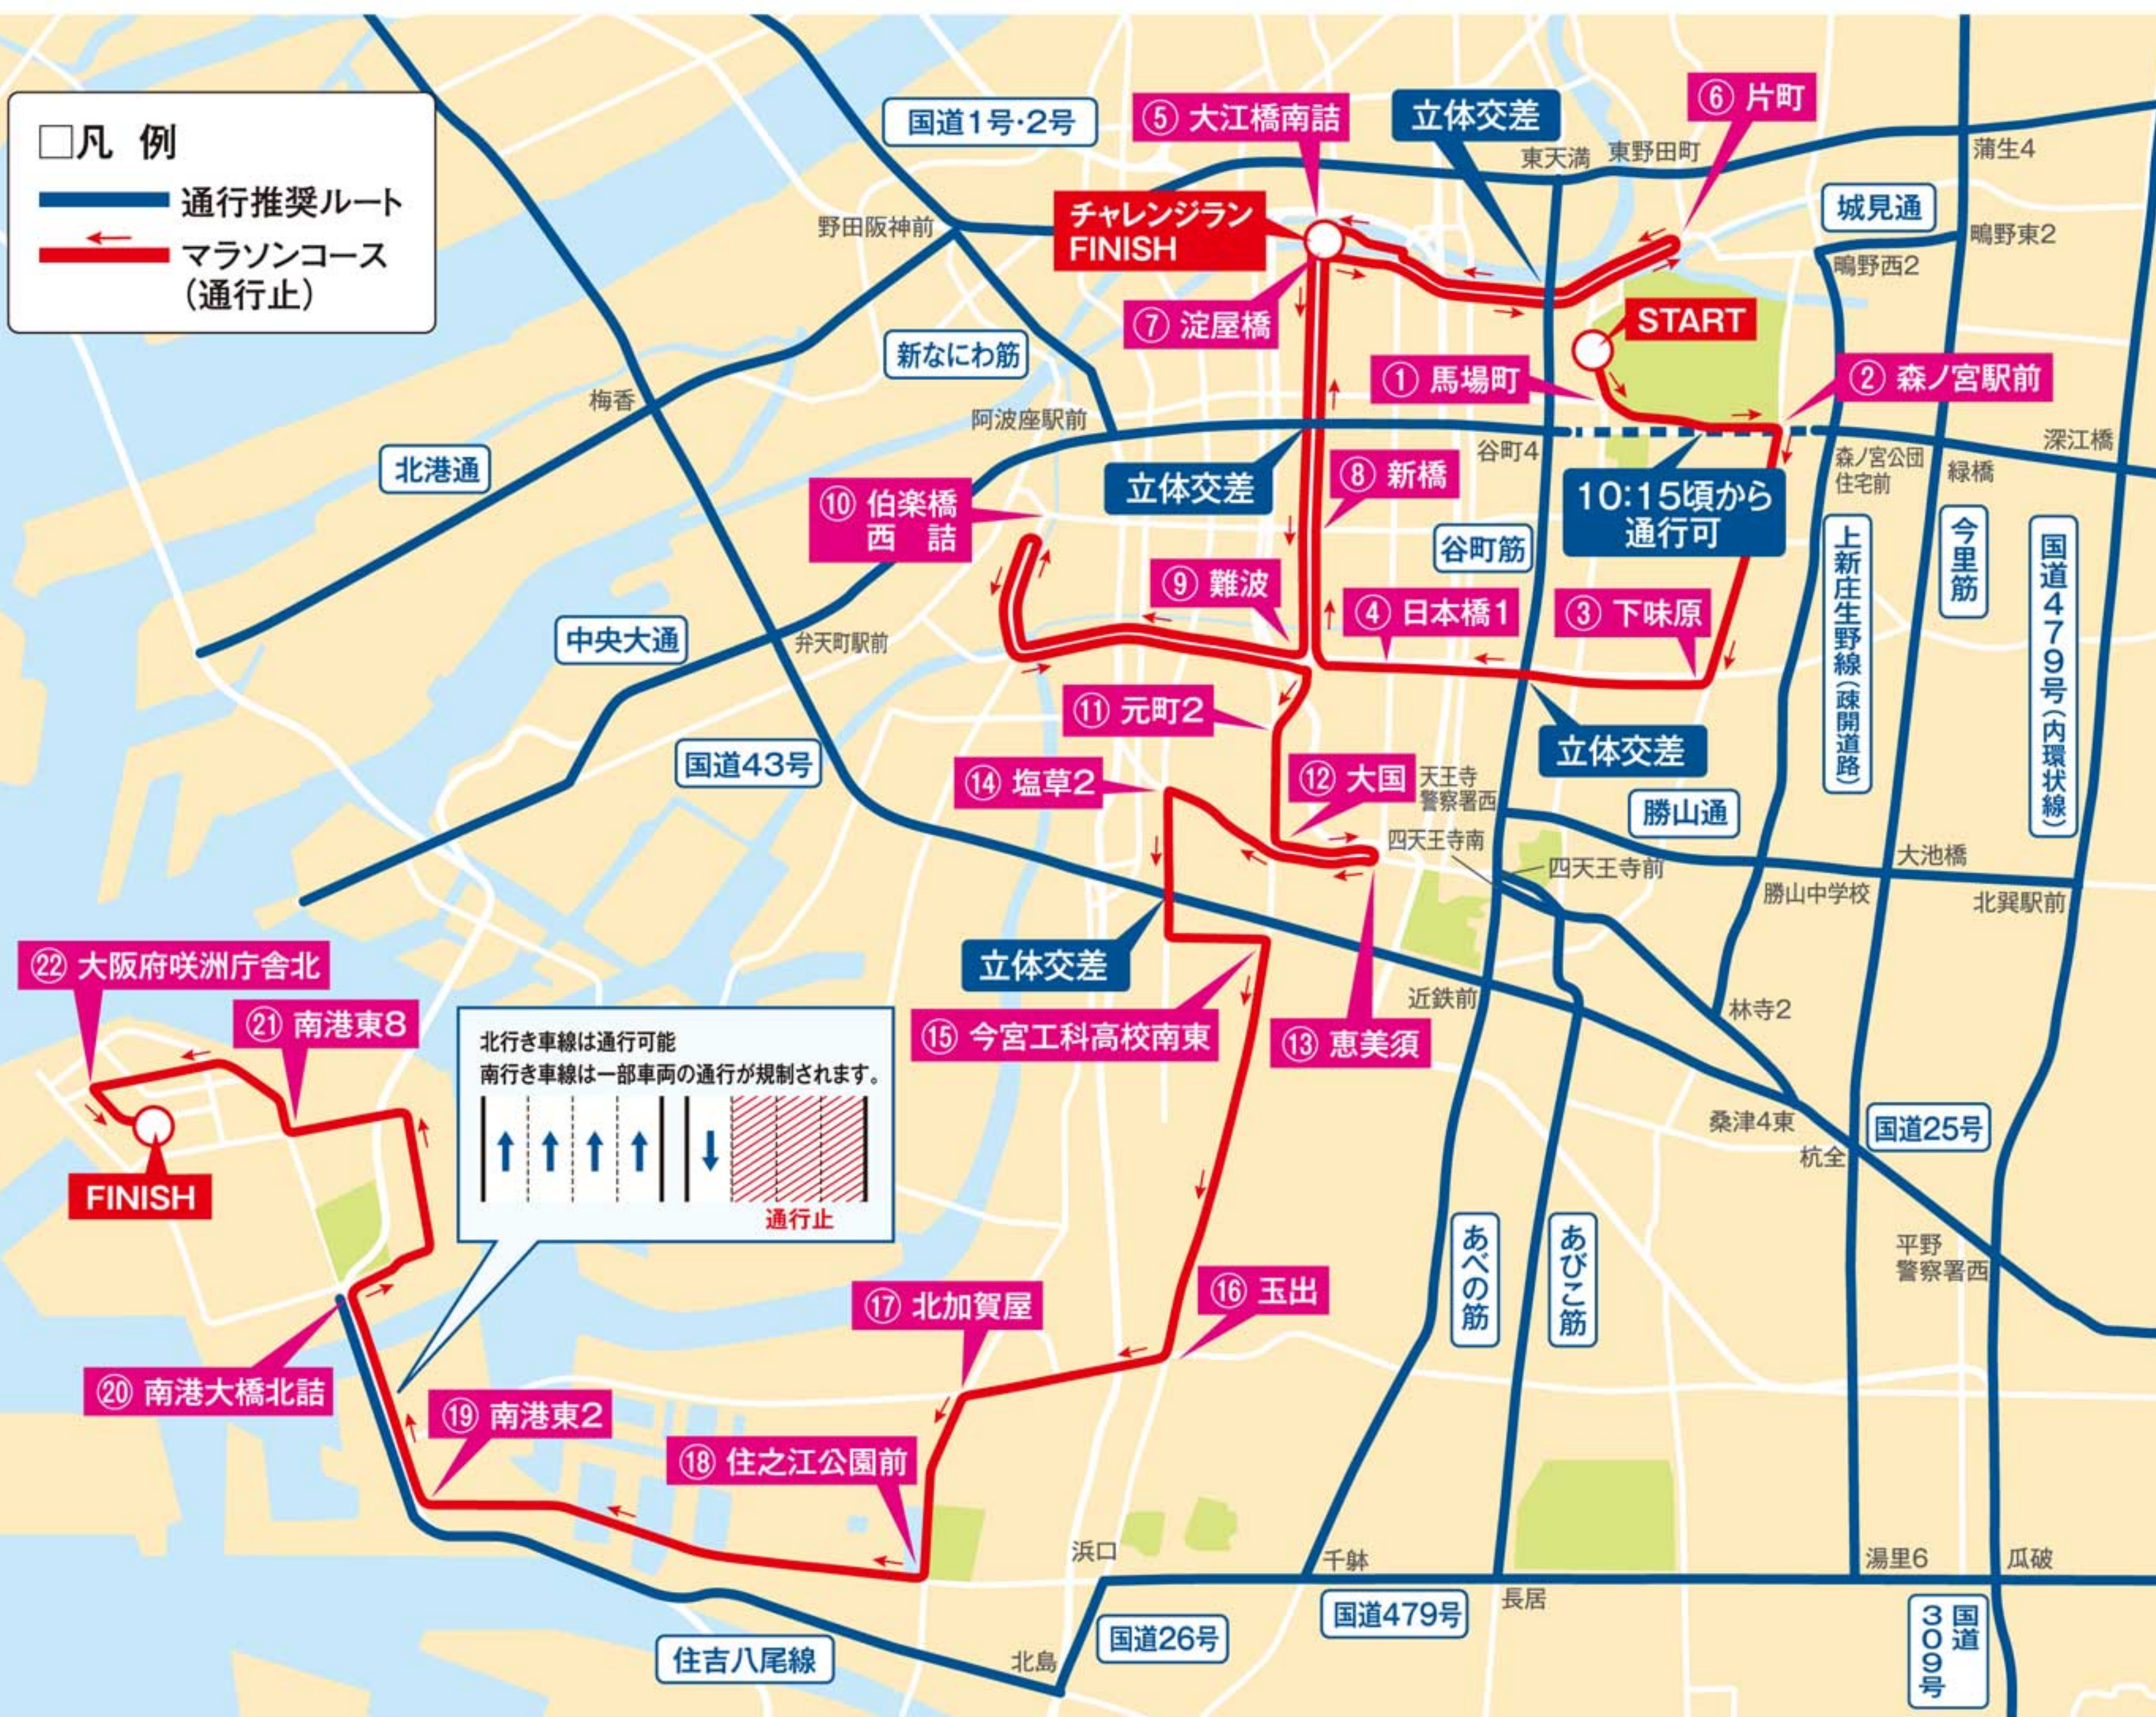

第2回 大阪マラソン 交通規制のお知らせ

平成24年11月25日(日)

規制時間(おおむね)
7:30ごろ～16:30ごろ

□凡例
 通行推奨ルート
 マラソンコース(通行止)

北行き車線は通行可能
南行き車線は一部車両の通行が規制されます。

通行止

通行止区間(コース)	規制内容	規制時間(おおむね)	通行止区間(コース)	規制内容	規制時間(おおむね)
大阪府庁周辺(スタート付近)	面的規制	7:30～10:00	⑬ 恵美須 ↔ ⑭ 塩草2	両方向	9:25～14:00
① 馬場町 ↔ ② 森ノ宮駅前	両方向	8:40～10:15	⑭ 塩草2 ↔ ⑮ 今宮工科高校南東	両方向	9:25～14:15
② 森ノ宮駅前 ↔ ③ 下味原	両方向	8:40～10:15	⑯ 玉出 → ⑮ 今宮工科高校南東	北行き	9:35～14:30
③ 下味原 → ④ 日本橋1	西行き	8:40～11:00	⑯ 玉出 → ⑰ 北加賀屋	西行き	9:35～14:50
⑤ 大江橋南詰 ↔ ⑥ 片町	両方向	8:40～12:20	⑱ 住之江公園前 → ⑰ 北加賀屋	北行き	9:35～14:50
⑦ 淀屋橋 ↔ ⑧ 新橋	全面	8:40～12:45	⑲ 南港東2 → ⑱ 住之江公園前	東行き	9:45～15:30
④ 日本橋1 → ⑨ 難波	西行き	8:40～13:30	⑳ 南港大橋北詰 ⇄ ⑲ 南港東2	南行車線規制	9:45～15:45
⑧ 新橋 ↔ ⑨ 難波	全面	8:40～13:30	㉑ 南港東8 → ㉑ 南港大橋北詰	南行き	9:55～16:00
⑨ 難波 ↔ ⑩ 伯楽橋西詰	両方向	9:15～13:30	㉑ 南港東8 ↔ ㉒ 大阪府咲洲庁舎北	両方向	9:55～16:30
⑨ 難波 ↔ ⑪ 元町2	全面	9:25～14:00	㉒ 大阪府咲洲庁舎北 ↔ インテックス大阪(フィニッシュ)	両方向	9:55～16:30
⑪ 元町2 → ⑫ 大国	南行き	9:25～14:00	※梅田新道・梅新東 ↔ ⑤ 大江橋南詰	全面	8:40～12:20

※ ⇄:全車線の車両の通行が規制されます。→:矢印方向の車両の通行が規制されます。⇄:一部車線の車両の通行が規制されます。

大会を安全に運営していくために、皆さまのご協力をお願いいたします。

■ 当日の車両利用はご遠慮ください。なお、車両を利用される場合は、通行推奨ルート、阪神高速道路(一部出入口規制あり)をご利用ください。

※コースと接続している道路も車両の通行が禁止されます(コース直近の区間のみ)。※規制時間は目安であり、当日の競技状況によって変わる場合があります。

当日は、自転車・歩行者もコースの横断はできません。ご不便をおかけしますが、ご協力よろしく申し上げます。

第2回 大阪マラソン〈中央区周辺エリア〉交通規制のお知らせ

平成24年11月25日(日)

規制時間(おおむね)
7:30ごろ～13:30ごろ

凡例

- 通行推奨ルート (Recommended Route)
- 阪神高速道路 (Kansai Expressway)
- マラソンコース(通行止) (Marathon Course (No Through))
- 規制出入口 (Regulated Entrance/Exit)

大会を安全に運営していくために、皆さまのご協力をお願いいたします。

- 阪神高速道路の一部の出入口では、車両の通行が禁止されます。
- 阪神高速道路を利用される場合は、出入口の規制や渋滞情報にご注意ください。

当日は、自転車・歩行者もコースの横断はできません。ご不便をおかけしますが、ご協力よろしくお願いします。

通行止区間(コース)		規制内容	規制時間(おおむね)
大阪府庁周辺(スタート付近)		面的規制	7:30～10:00
① 馬場町	↔ ② 森ノ宮駅前	両方向	8:40～10:15
② 森ノ宮駅前	↔ ③ 下味原	両方向	8:40～10:15
③ 下味原	→ ④ 日本橋1	西行き	8:40～11:00
⑤ 大江橋南詰	↔ ⑥ 片町	両方向	8:40～12:20
⑦ 淀屋橋	↔ ⑧ 新橋	全面	8:40～12:45
④ 日本橋1	→ ⑨ 難波	西行き	8:40～13:30
⑧ 新橋	↔ ⑨ 難波	全面	8:40～13:30
※梅田新道・梅新東 ↔ ⑤ 大江橋南詰		全面	8:40～12:20