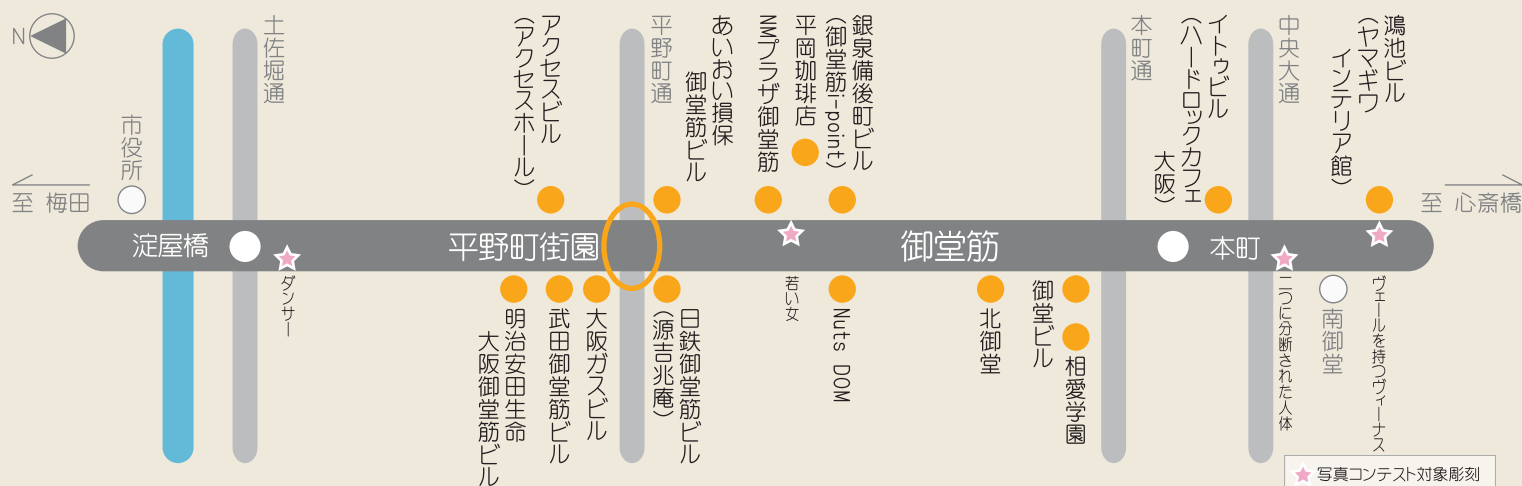

御堂筋 AUTUMN GALLERY 2006

event schedule

	10月	11月
御堂筋彫刻、平野町街園の一斉清掃	10/5 (雨天の場合10/11に順延)	
まちかどコンサート♪	10/6 12:25~12:45 18:00~19:00	10/17 12:15~12:45 10/31 12:25~12:45 11/17 12:25~12:45
ブランド資源アピールイベント 「御堂筋・先端スポット」		10/25
第4回御堂筋放談		11/15
御堂筋AUTUMN GALLERY2006ポイントラリー	10/5	11/17
英国文化研究会が「テコング」アート展	10/10	10/20
御堂筋彫刻写真展		10/17 11/2 (土日休館)
御堂筋アートプロジェクト	10/3 10/13 (土日休館)	
「いちよう」工芸菓子特別展示	10/5	11/17
「豆の種」プレゼント	10/5	11/17
花と緑のスタンド	10/5,6	
御堂筋学生音楽祭♪	10/7,8	
Sky Oasis屋上庭園公開	10/13 10/20 10/27	11/10
ヤマギワショールーム展示会&セミナー		10/18 /21 11/15
御堂筋ふれあいバザー		10/24,25 11/14-17
平岡ギャラリー 中川理恵子 写真展	10/16	11/11
北御堂相愛コンサート♪	10/19	
ブックリサイクルチャリティーバザー		10/26,27
教員によるSOAIコンサート♪		10/26
ハロウィーン仮装パーティー		10/28,29 10/29はキッズパティ
着物で歩く御堂筋		11/2
大阪芸術大学展		11/8-11
淀屋展		(土日休館) 11/6 11/17
大阪暮らしが楽しくなる 「我がまちのまちづくり」展		11/13-17

御堂筋 AUTUMN GALLERY 2006

10/5(Thu) - 11/17(Fri)

お問い合わせ先: 御堂筋まちづくりネットワーク事務局 TEL:06-6263-7541 MAIL:info@midosuji.biz URL:http://midosuji.biz

御堂筋まちづくりネットワーク

1. 御堂筋 AUTUMN GALLERY 2006は、御堂筋が「活力と風格あるビジネス街」として発展することを目指して御堂筋まちづくりネットワークが開催するイベントです

- 会員(五十音順) - あいおい損害保険株式会社 - 株式会社アクセス - 株式会社イトツビル - エヌ・ティ・ティ都市開発株式会社 - 大阪ガス株式会社 - 株式会社大林組 - 関電不動産株式会社 - 銀泉株式会社 - 京阪神不動産株式会社 - 株式会社鴻池組	- 三富物産株式会社 - GEリアル・エステート株式会社 - 真宗大谷派難波別院 - 株式会社新日鉄都市開発関西支店 - 積水ハウス株式会社 - 株式会社銭高組 - 学校法人相愛学園 - 株式会社損害保険ジャパン - 株式会社竹中工務店 - 東京海上日動火災保険株式会社	- 東京建物株式会社大阪支店 - 東芝不動産株式会社 - 独立行政法人都市再生機構西日本支社 - 日本生命保険相互会社 - 日本土地建物株式会社関西支社 - 日本橋興業株式会社 - 本願寺津村別院 - 株式会社豆新本店 - ミズノ株式会社 - 三井不動産株式会社関西支社	- 株式会社三菱東京UFJ銀行 - 明治安田生命保険相互会社 - モリト株式会社 - 有楽土地株式会社大阪支店 - 株式会社淀川製鋼所 - 特別会員 - 社団法人関西経済連合会