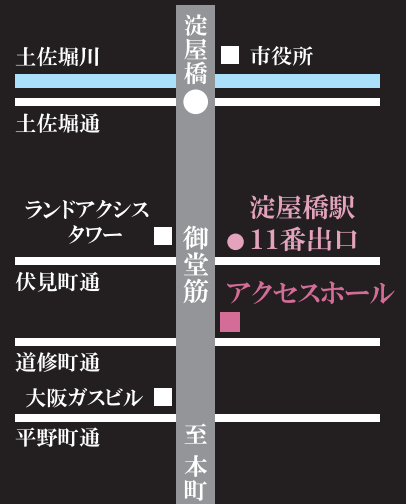

第4回御堂筋放談

主催:御堂筋まちづくりネットワーク
協力:学校法人相愛学園・株式会社アクセス

「御堂筋の活性化に向けて」

これまで都市機構が取り組んできた船場デジタルタウン構想や淀屋橋地区再開発事業等の紹介を通して、今後の御堂筋界隈の活性化に向けたメッセージをお届けします

講師:佐村田 豊 (独立行政法人都市再生機構西日本支社 副支社長)

日時:11月15日(水) 18:30~19:30 入場無料(定員120名)

welcome演奏♪ 18:00~18:30 (17:45開場) 演奏者:塚本晴美 (Piano)

会場:アクセスホール(アクセスビル3F)

佐村田 豊

昭和51年 広島大学大学院(建築学専攻)修了
昭和51年 日本住宅公団入社
平成3年 住宅・都市整備公団 関西支社 大阪市街地整備事務所長
平成8年 東京支社 住宅市街地第二部 整備計画第二課長
平成11年 本社 住宅市街地部 市街地整備課長
平成15年 都市基盤整備公団 土地有効利用事業本部 計画部長
平成16年 独立行政法人 都市再生機構 神奈川地域支社 業務第一部長
平成18年 西日本支社 副支社長

塚本 晴美 (welcome演奏♪)

相愛大学音楽学部器楽学科ピアノ専攻卒業。第5回京都フランスアカデミーにて、ピエール・ボンティエ氏のマスタークラスを受講。ワルシャワ夏期ゼミナールに参加、ショパンアカデミーにてイェジ・ステルチンスキ氏のマスタークラスを受講。日本ピアノ教育連盟主催 第12回ピアノオーディション入賞。マウリツィオ・コラチッキ、カルメン・サントゥーロの公開レッスンを受講。『トスティの歌と人生』2004年サマーセミナー受講。2003~06年、相愛大学非常勤演奏助手。Ottimoメンバー。長谷川美穂子、岩上千佳子の各氏に師事。

アクセスホール(アクセスビル3F)
地下鉄御堂筋線淀屋橋駅11番出口より徒歩3分
会場には駐車場、駐輪場をご用意しておりませんので、ご来場の際は公共交通機関等をご利用くださいますようお願い致します

参加者お申込書

*お申込みは電話・FAX・郵送・メールのいずれかにて御堂筋まちづくりネットワーク事務局までお願い致します
*お申込みは先着順とし、定員になり次第締め切らせて頂きます

〒541-0053 大阪市中央区本町4丁目1番13号(榊竹中工務店内) 御堂筋まちづくりネットワーク事務局
TEL:06-6263-7541 FAX:06-6271-0392 E-mail:info@midosuji.biz

ふりがな		ふりがな		役職	
氏名		所属団体名			
住所	〒				
TEL		FAX			
E-mail