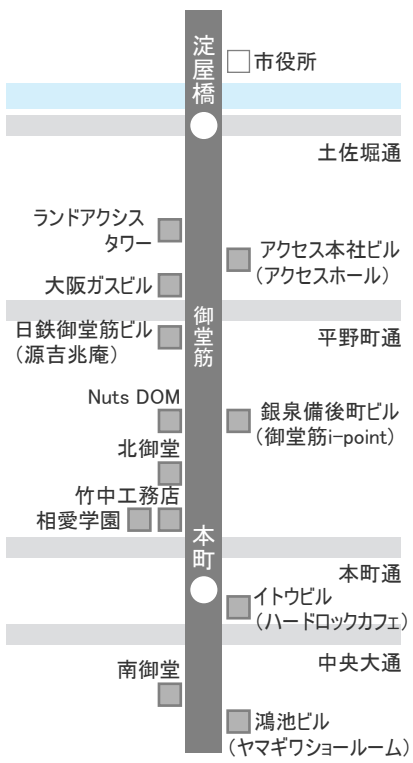

御堂筋オータムギャラリー スケジュール

	10月	11月
ランドアクシスタワー	10/11 - 10/21 大阪芸術大学展	
アクセスホール (アクセスビル3F)	10/21 「彫刻とまちづくり」 シンポジウム	11/12 都市環境デザイン フォーラム
御堂筋i-point (銀泉備後町ビル1F)	10/14 まちかどコンサート 10/13,14 花と緑のスタンド	11/18 「彫刻とまちづくり」展 10/31 11/4 「御堂筋と中之島で都心のまちづくりを考える」展
大阪ガスビル	10/17 - 10/31 「上方絵に見るガス灯のある風景」展 10/19 10/25~28 大阪ガスショールーム リニューアルイベント 10/27,28 ブックリサイクルルチャリティバザー	11/14 御堂筋放談 11/15~18 御堂筋ふれあいバザー
北御堂	10/27 北御堂コンサート	11/18 北御堂コンサート
源吉兆庵 (不動建設ビル1F)	10/14 「いちよう」工芸菓子特別展示	11/18
NutsDOM		11/1 - 11/30 「豆の種」プレゼント
相愛学園		11/11 教員によるSOAIコンサート
竹中工務店	10/14 10/21 10/28 SkyOasis屋上庭園公開(毎週金曜日)	11/4 11/11 11/18
ハードロックカフェ大阪 (イトウビル1F)	10/30 ハロウィーン・キッズ仮装パーティー	
ヤマギワショールーム (鴻池ビル1F他)	10/6 10/10 10/12~14 新作展示 BEGA LIMBURG展	
その他	10/11 - 10/23 英国文化研究会ガーデニングアート展 10/14 御堂筋ポイントラリー せんばGENKIまつり	11/2 着物であるく御堂筋 11/18 11/18 10/31 11/13 OSAKA CENTRAL PARK 2005

MIDOSUJI SCULPTURE CARD

御堂筋沿道彫刻を紹介する彫刻カードを発行します。初回は、

- ・ザツキン「アコーディオン弾き」
- ・ロボ「髪をとく娘」
- ・プーデル「腕を上げる大きな女」
- ・淀井敏夫「渚」
- ・船越保武「道東の四季～春～」
- ・メッシーナ「プレタのヴィーナス」

の6体を予定しています。

御堂筋まちづくりネットワークは、大阪の顔である御堂筋が「活力と風格あるビジネス街」として維持発展することを目指して活動しています。